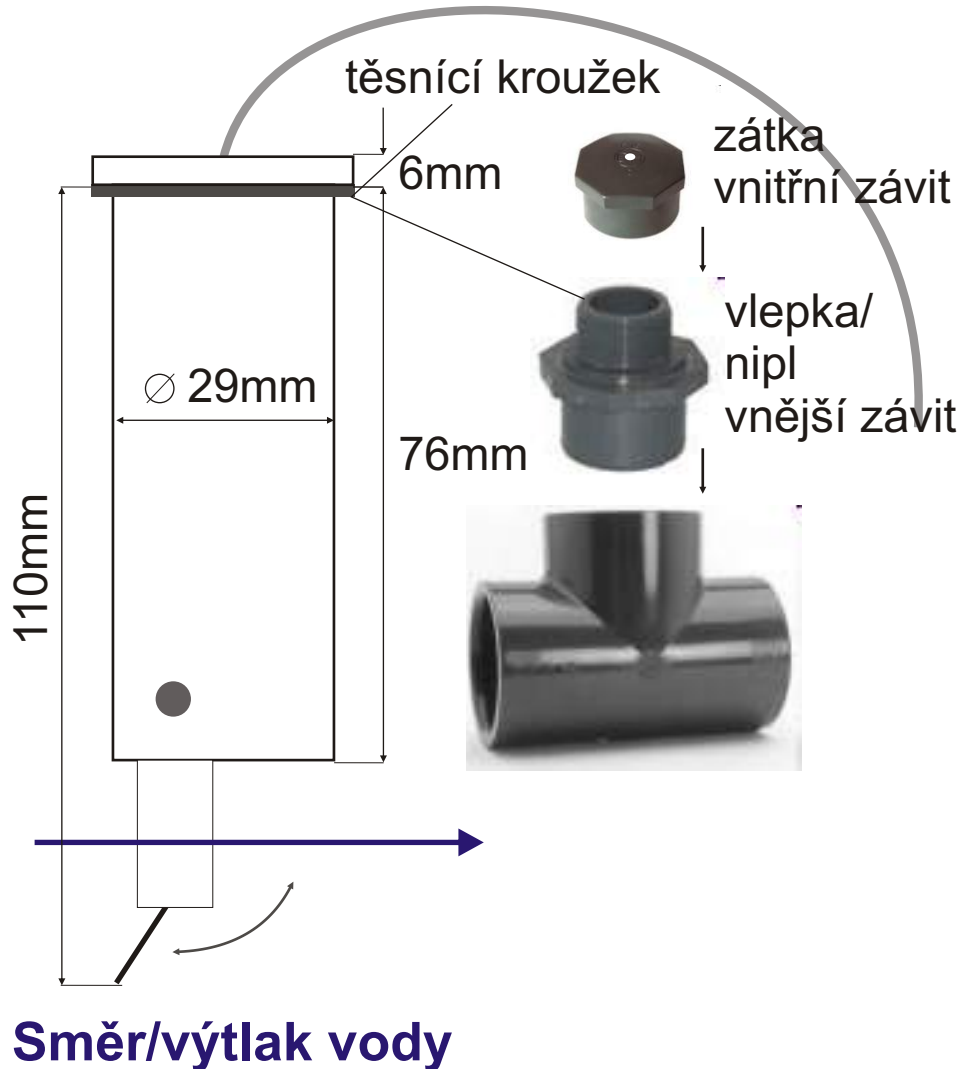

Spínač průtoku SPP

Nasouvací do odvodňovací zátky,
přitlačen vrchní maticí s dírou na kabel

Spínač průtoku SPP.... 1.540,-Kč bez DPH, s DPH 21% 1.863,-Kč.