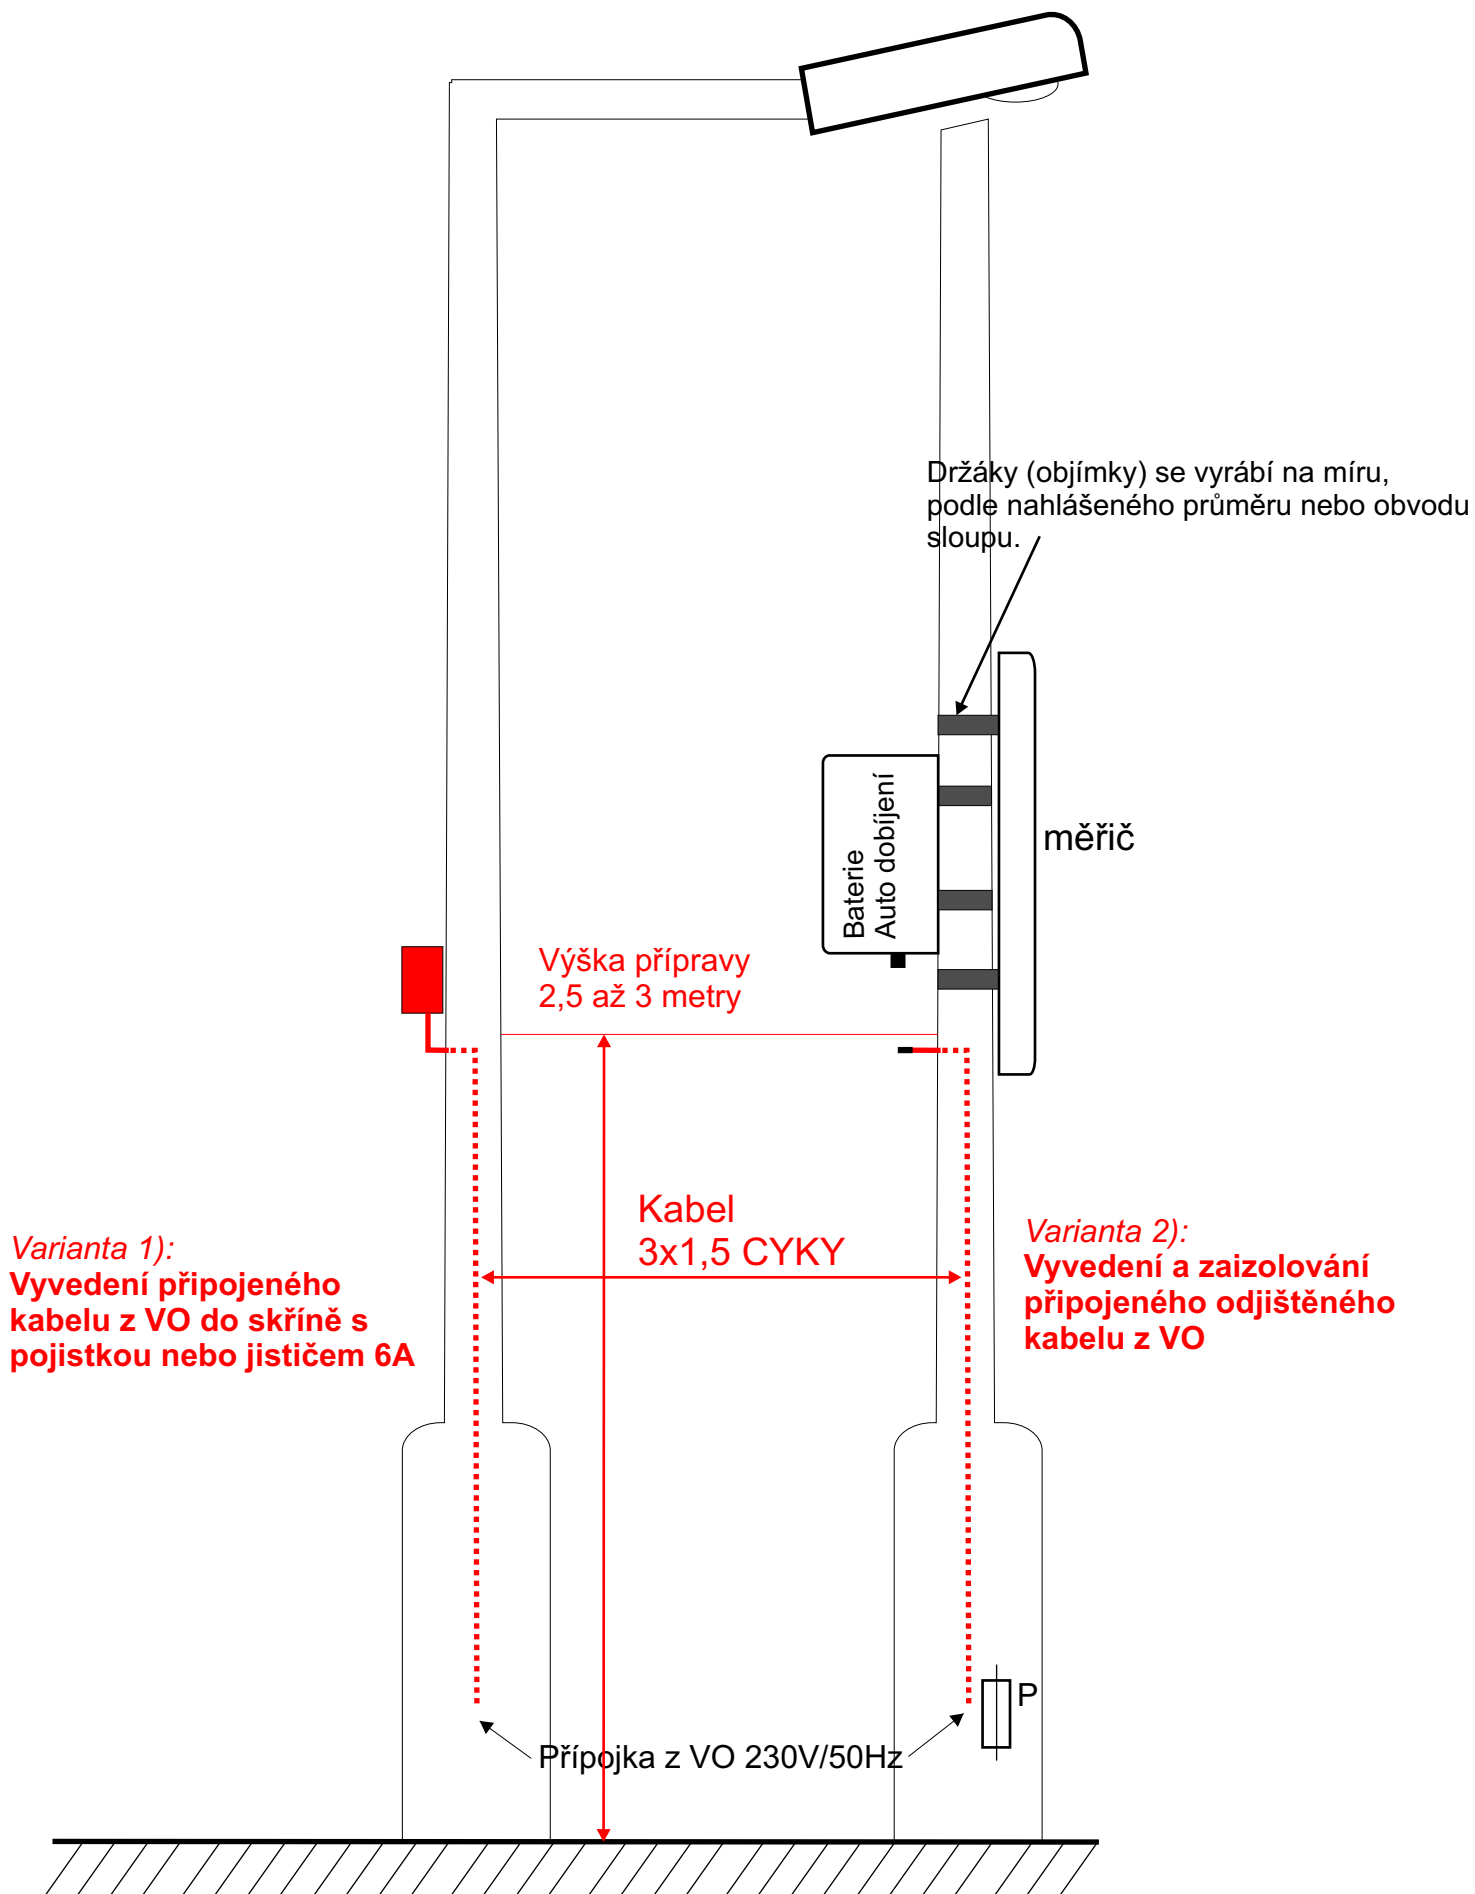

Příprava sloupů: vedení VO (veřejného osvětlení) zemní částí

Příprava sloupů: vedení VO(veřejného osvětlení) nadzemní částí