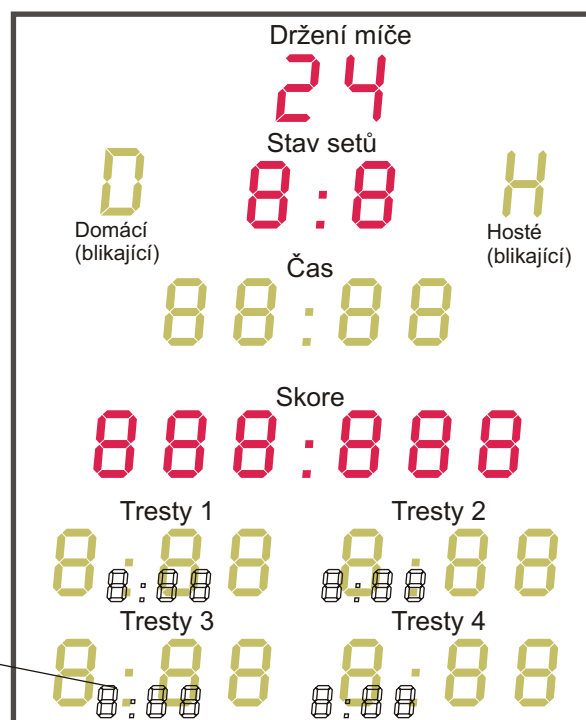

Zmenšené tresty na 100mm: DAS/300+T4/100+24

Cena s ovládáním po kabelu: **132.650 Kč**

Cena s dálkovým rádiovým ovladačem 433MHz: **140.150 Kč**