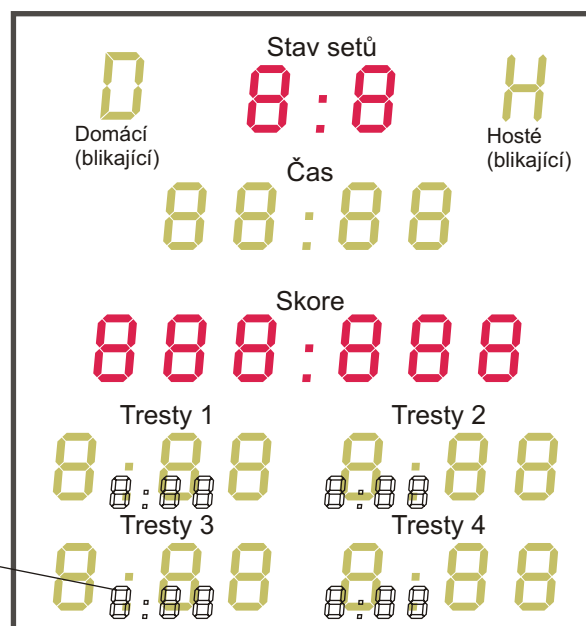

Zmenšené tresty na 100mm: DAS/300+T4/100

Cena s ovládáním po kabelu: **119.000 Kč**

Cena s dálkovým rádiovým ovladačem 433MHz: **126.500 Kč**