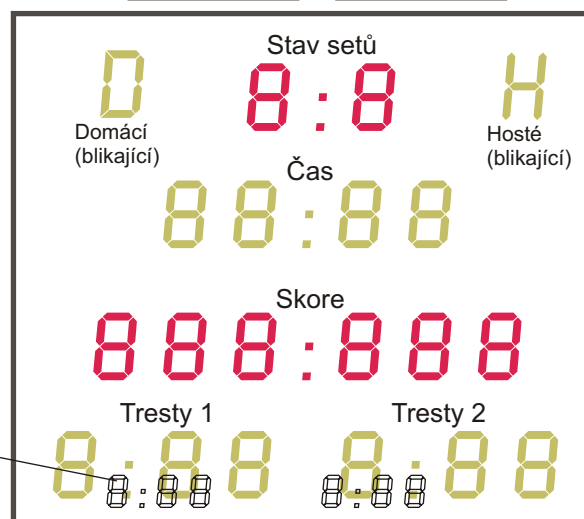

Zmenšené tresty na 100mm: DAS/300+T2/100+2x24

Cena s ovládáním po kabelu: **125.800 Kč**

Cena s dálkovým rádiovým ovladačem 433MHz: **133.300 Kč**

Držení míče nad koše

24 24

Typové označení: DAS/300+T4+2x24-výška číslic 300mm

Cena s ovládáním po kabelu: **170.300 Kč**

Cena s dálkovým rádiovým ovladačem 433MHz: **177.800 Kč**