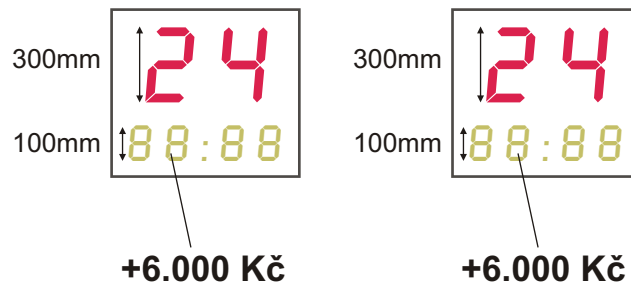

Držení míče nad koše (čas útoku)