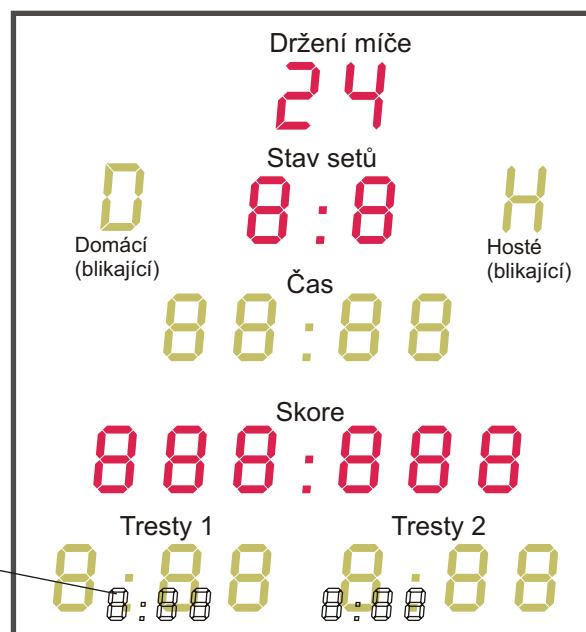

Zmenšené tresty na 100mm: DAS/300+T2/100+24

Cena s ovládáním po kabelu: **112.150 Kč**

Cena s dálkovým rádiovým ovladačem 433MHz: **119.650 Kč**