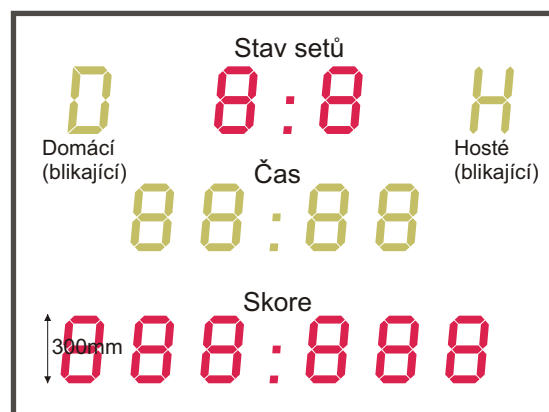

Typové označení: DAS/300-výška číslic 300mm

Cena s ovládáním po kabelu: **78.000 Kč**

Cena s dálkovým rádiovým ovladačem 433MHz: **85.500 Kč**