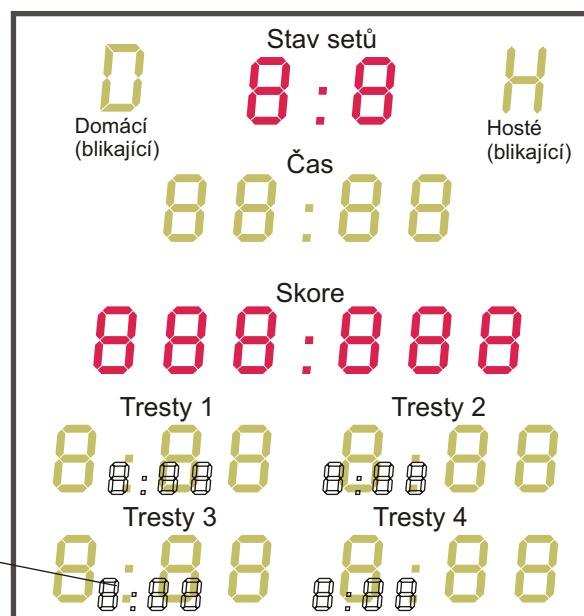

Zmenšené tresty na 100mm: DAS/300+T4/100+2x24

Cena s ovládáním po kabelu: **146.300 Kč**

Cena s dálkovým rádiovým ovladačem 433MHz: **153.800 Kč**