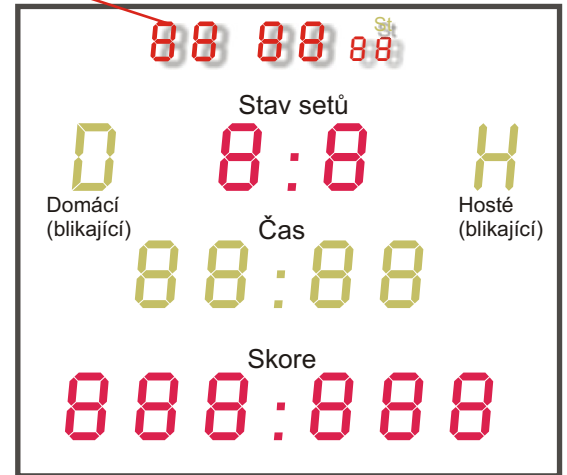

Reálný čas/datum DCF včetně přijímače, výška číslic 100mm
Možnost doplnění u každého ukazatele
příplatek +4.000 Kč

Typové označení: **DAS/300+DCF-výška číslic 300mm**

Cena s ovládáním po kabelu: **82.000 Kč**

Cena s dálkovým rádiovým ovladačem 433MHz: **89.500 Kč**