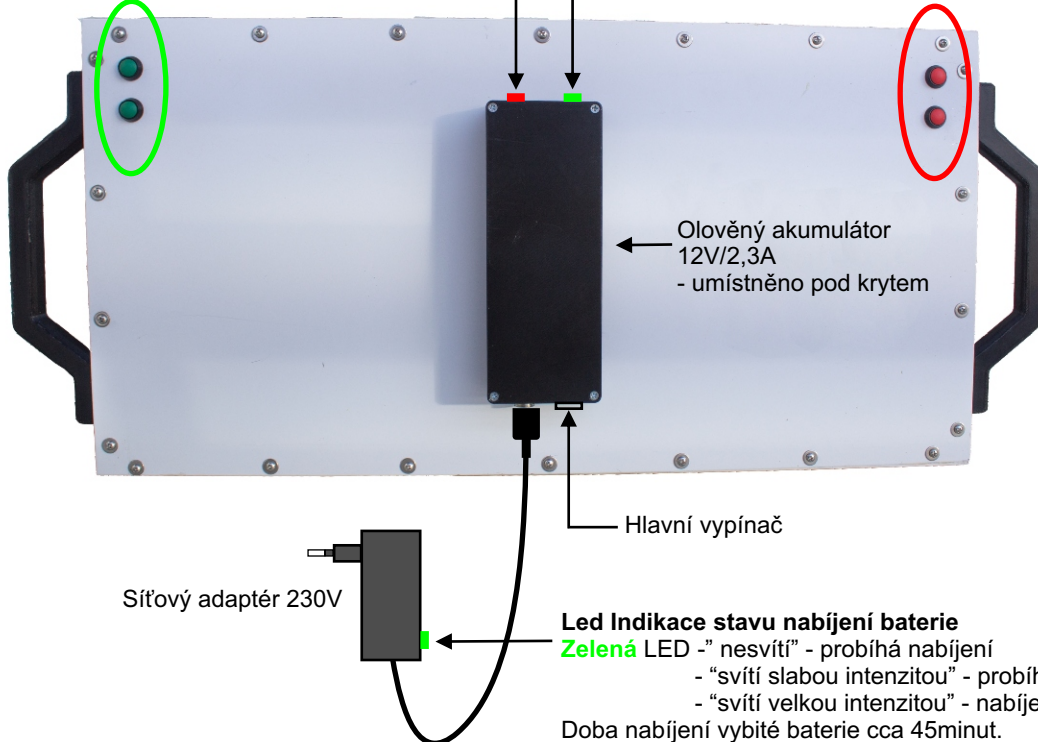

Digitální střídací tabule pro kopanou

DST 250

Tato dvoubarevná jednostranná digitální tabule slouží k zobrazení čísel dresů odchozího a příchozího hráče, případně zobrazení nastaveného času utkání.

Číslice jsou složeny ze super svítivých LED diod z vynikající čitelností na denním světle i slunci.

- výška displeje 250 mm
- čitelnost až 150m
- výborná čitelnost číslic z velkého úhlu
- jednoduché ovládání pomocí tlačítek
- napájení oloveným akumulátorem 12V
- dobíjení akumulátoru síťovým adaptérem
- venkovní použití, krytí IP55
- rozměry : 670 x 340mm
- váha : 4 kg

Nastavení zelených číslic

- **příchozí hráč-**

Horní tlačítko → desítky 1-9

Dolní tlačítko → jednotky 0-9

Zelená LED dioda Svítí

- baterie připojena, hlavní vypínač v poloze zapnuto

Nastavení červených číslic

- **odchozí hráč-**

Horní tlačítko → desítky 1-9

Dolní tlačítko → jednotky 0-9

Olovený akumulátor 12V/2,3A
- umístěno pod krytem

Hlavní vypínač

Sítový adaptér 230V

Led Indikace stavu nabíjení baterie

- Zelená LED - "nesvítí" - probíhá nabíjení
 - "svítí slabou intenzitou" - probíhá nabíjení
 - "svítí velkou intenzitou" - nabíjení ukončeno
- Doba nabíjení vybité baterie cca 45minut.