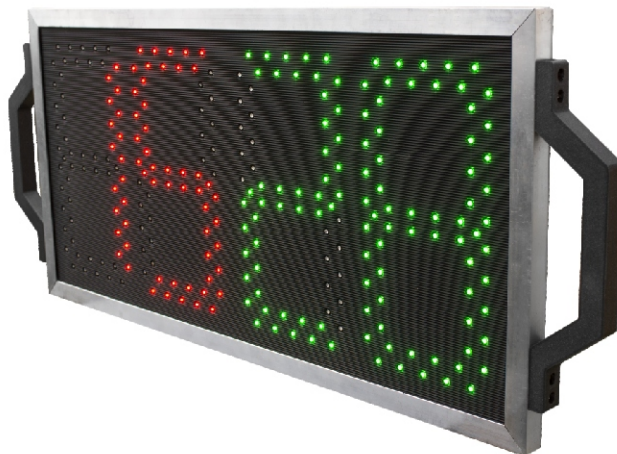

Digitální střídací tabule pro kopanou

DST 250

Tato dvoubarevná jednostranná digitální tabule slouží k zobrazení čísel dresů odchozího a příchozího hráče, případně zobrazení nastaveného času utkání.

Číslice jsou složeny ze super svítivých LED diod z vynikající čitelností na denním světle i slunci.

- výška displeje 250 mm
- čitelnost až 150m
- výborná čitelnost číslic z velkého úhlu
- jednoduché ovládání pomocí tlačítek
- napájení oloveným akumulátorem 12V
- dobíjení akumulátoru síťovým adaptérem
- venkovní použití, krytí IP55
- rozměry : 670 x 340mm
- váha : 4 kg

- cena : 10.285,- Kč s DPH21%
(součástí dodávky síťový adaptér)