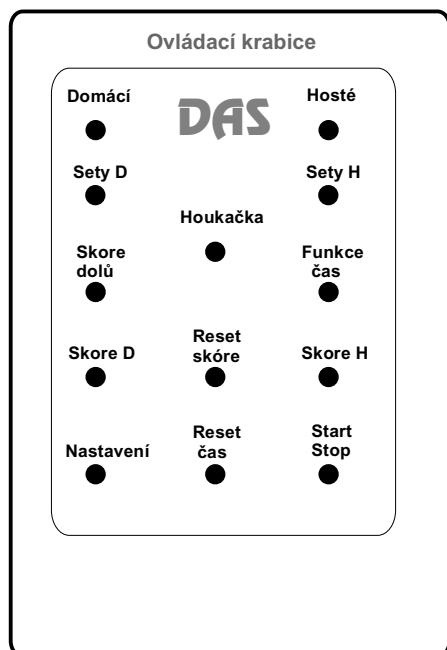

Ukazatel DSK/100+S+T4

DAS elektrovýroba

Darebníček Jiří
 Němčice u Holešova 125
 768 43 Kostelec
 tel./fax 573 385 266
 das@das-elektro.cz
 www.das-elektro.cz

Ovládání ukazatele

Reset skóre - vynuluje skóre
Reset čas - vynuluje čas + tresty
Houkačka - spustí houkačku

Domáci - při stlačení displej **D** bliká
Hosté - při stlačení displej **H** bliká

Skóre:
Skóre D, Skóre H - ovládání displejů pro skóre 00-99

Sety:
Sety D, Sety H - ovládání displejů pro sety 0-9

Oprava skóre (počítání dolů)

Pokud stiskneme a držíme tlačítko **skóre dolů**, tak každým stisknutím **skóre D** nebo **H** provádíme opravu směrem dolů.
 Svítí modrá LED dioda

Čas:

Počítání nahoru bez předvolby:

Start/Stop - spouštění/stopování hracího času