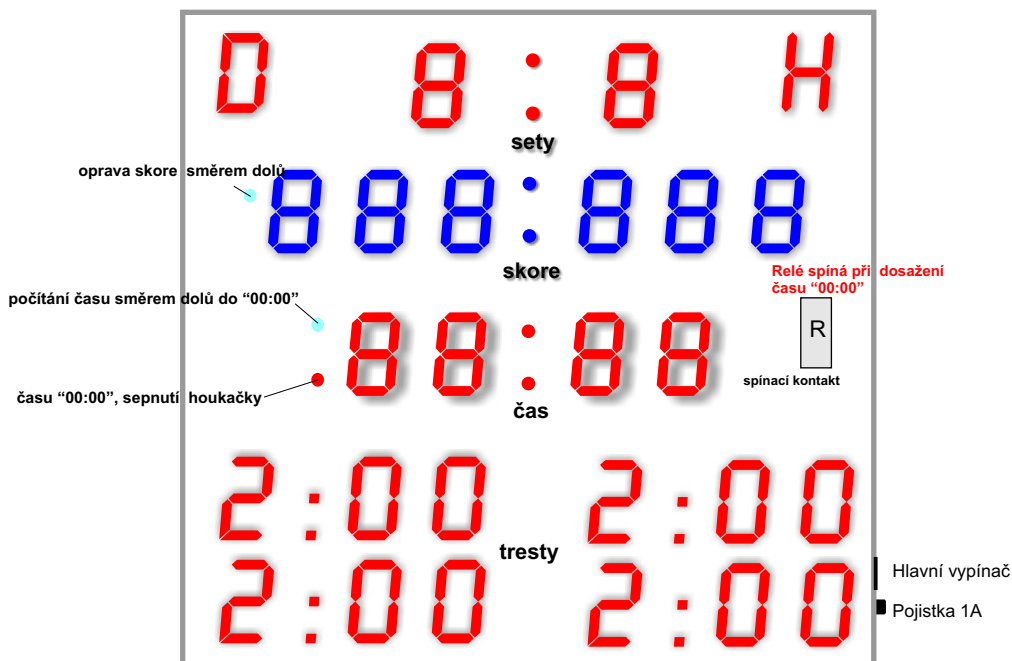

Ukazatel DSK/100+S+T4

DAS elektrovýroba

Darebníček Jiří
 Němčice u Holešova 125
 768 43 Kostelec
 tel./fax 573 385 266
 das@das-elektro.cz
 www.das-elektro.cz

Ovládání ukazatele

Reset skóre - vynuluje skóre
Reset čas - vynuluje čas + tresty
Houkačka - spustí houkačku

Domáci - při stlačení displej **D** bliká
Hosté - při stlačení displej **H** bliká

Skóre:
Skóre D, Skóre H - ovládání displejů pro skóre 00-99

Sety:
Sety D, Sety H - ovládání displejů pro sety 0-9

Oprava skóre (počítání dolů)

Pokud stiskneme a držíme tlačítko **skóre dolů**, tak každým stisknutím **skóre D** nebo **H** provádíme opravu směrem dolů.
 Svítí modrá LED dioda

Čas:

Počítání nahoru bez předvolby:

Start/Stop - spouštění/stopování hracího času