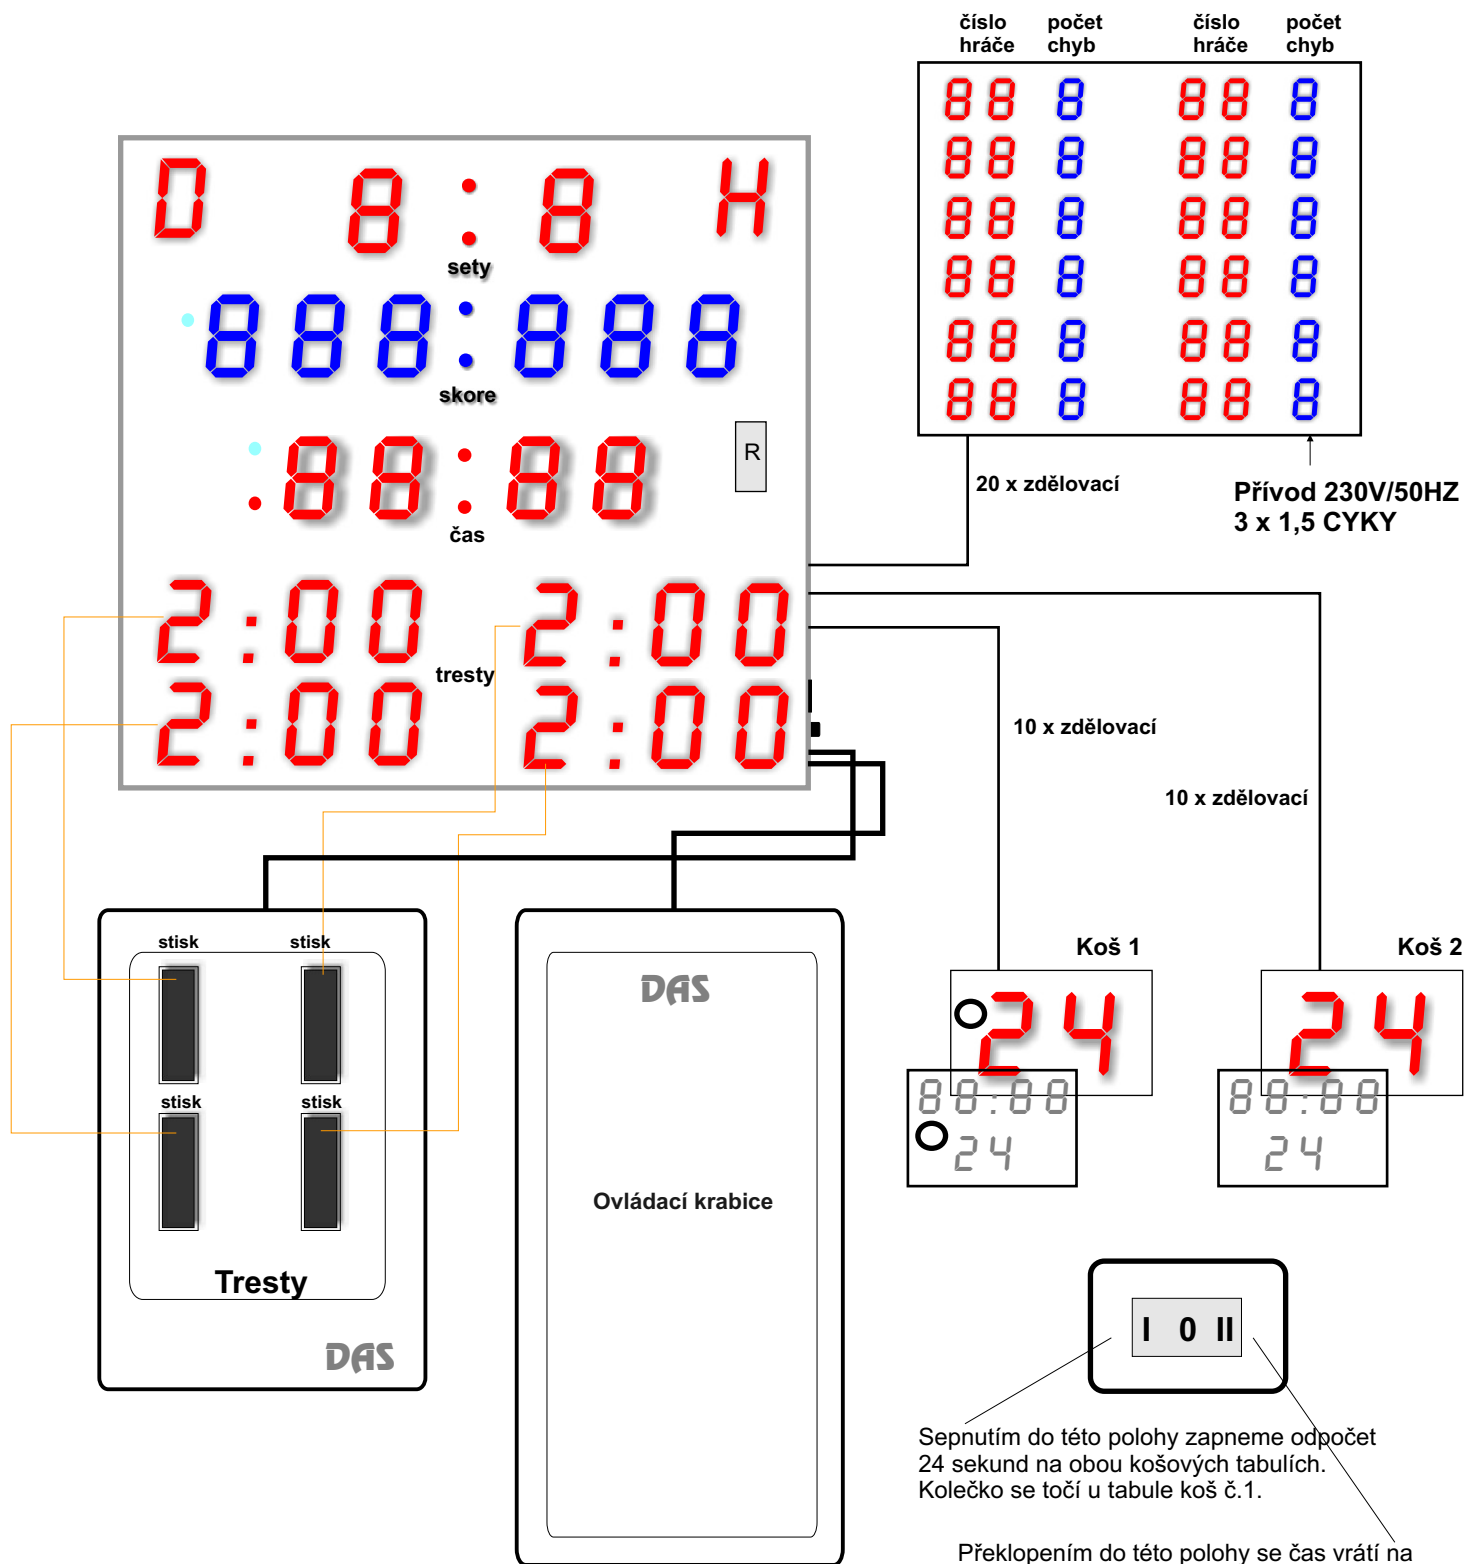

tel./fax 573 385 266

E-mail: das@telecom.cz

das@das-elektro.cz

www.das-elektro.cz

Propojení ukazatele DSK/100+S+T4 +24 +DSK/chyby12

Sepnutím do této polohy zapneme odpočet 24 sekund na obou košových tabulích. Kolečko se točí u tabule koš č.1.