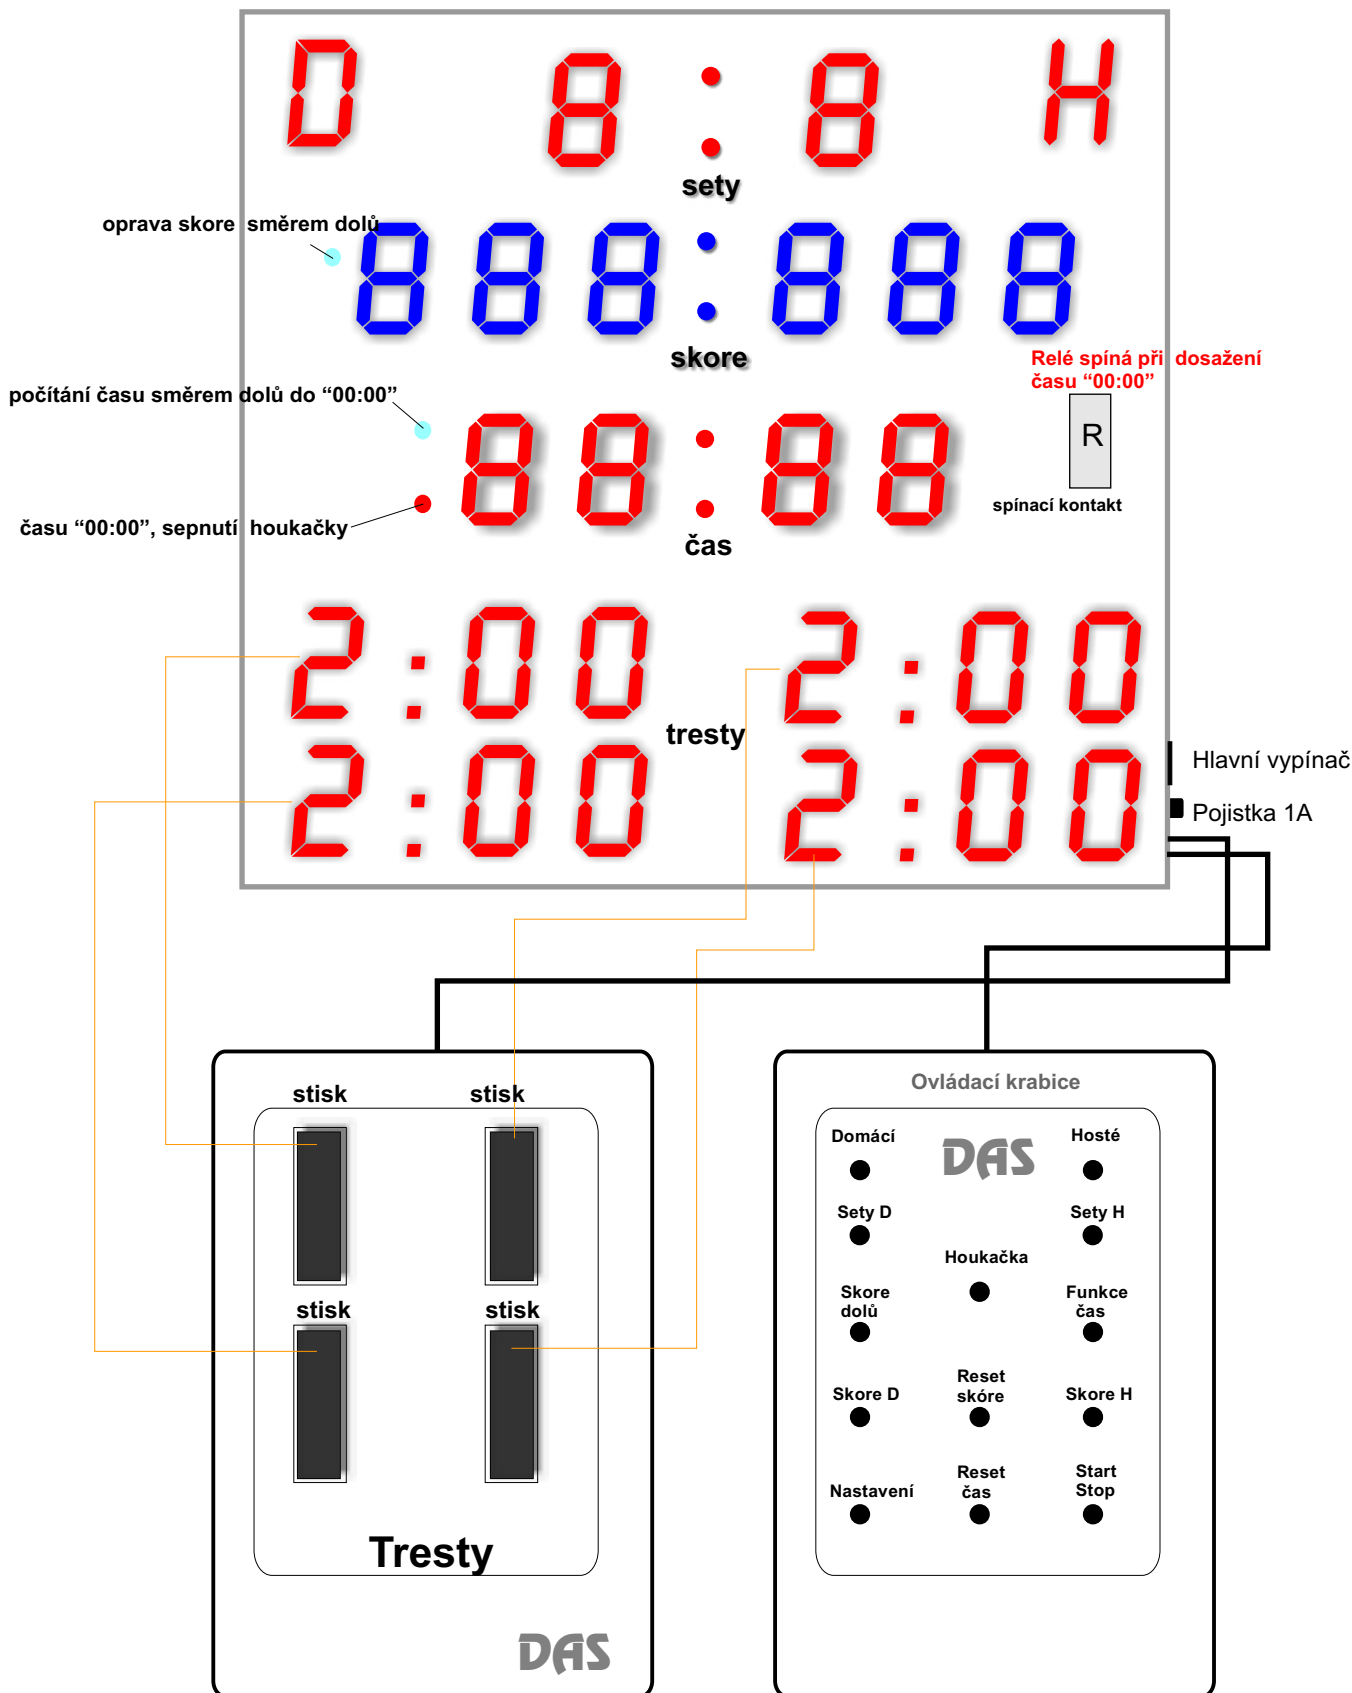

Ukazatel DSK/100+S+T4

DAS elektrovýroba

Darebníček Jiří
 Němčice u Holešova 125
 768 43 Kostelec
 tel./fax 573 385 266
 das@das-elektro.cz
 www.das-elektro.cz

Ovládání ukazatele

Reset skóre - vynuluje skóre
Reset čas - vynuluje čas + tresty
Houkačka - spustí houkačku

Domáci - při stlačení displej **D** bliká
Hosté - při stlačení displej **H** bliká

Skóre:
Skóre D, Skóre H - ovládání displejů pro skóre 00-99

Sety:
Sety D, Sety H - ovládání displejů pro sety 0-9

Oprava skóre (počítání dolů)

Pokud stiskneme a držíme tlačítko **skóre dolů**, tak každým stisknutím **skóre D** nebo **H** provádíme opravu směrem dolů.
 Svítí modrá LED dioda

Čas:

Počítání nahoru bez předvolby:

Start/Stop - spouštění/stopování hracího času

tel./fax 573 385 266

E-mail: das@telecom.cz

das@das-elektro.cz

www.das-elektro.cz

Propojení ukazatele DSK/100+S+T4 +24 +DSK/chyby12

Sepnutím do této polohy zapneme odpočet 24 sekund na obou košových tabulích. Kolečko se točí u tabule koš č.1.