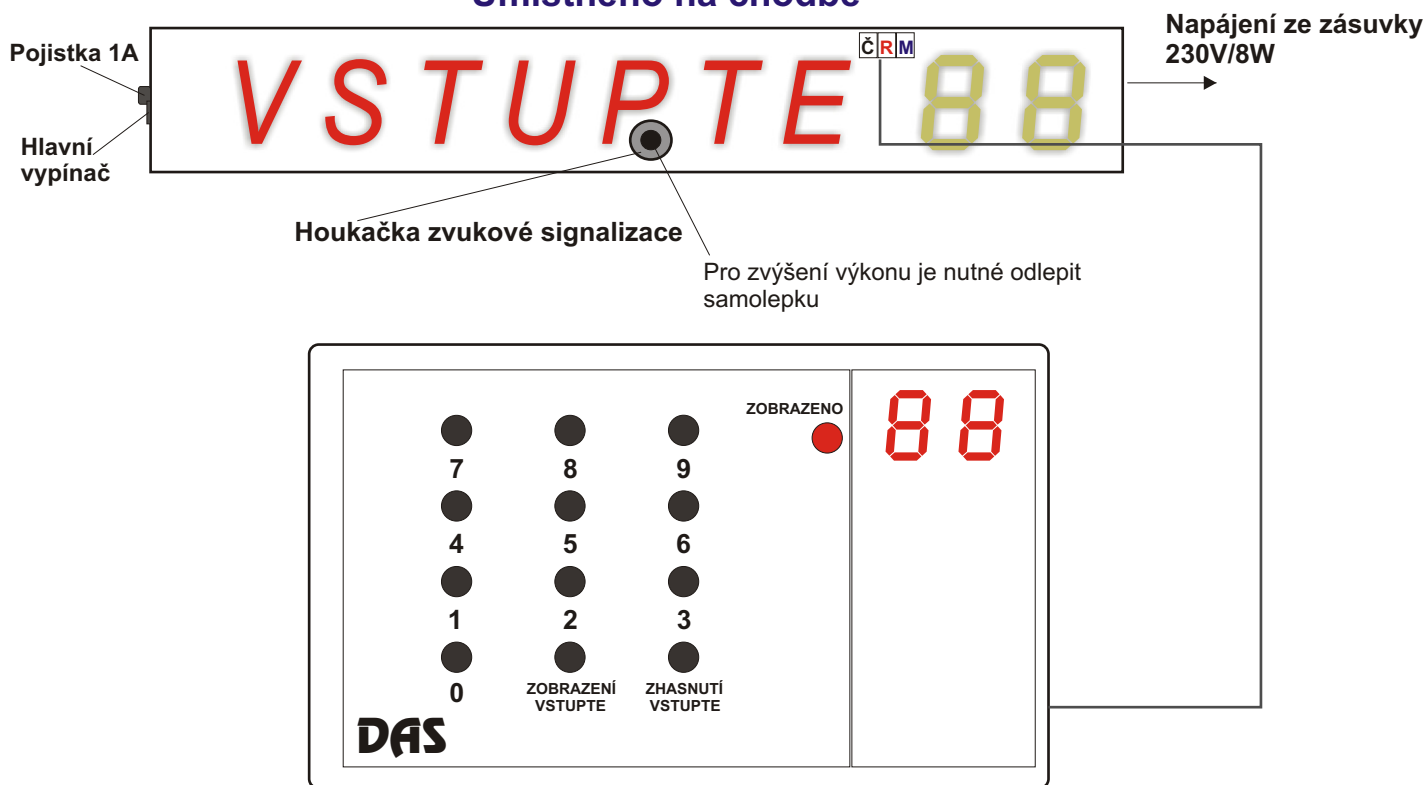

Informační tabule DP/57

Umístěno na chodbě

Návod k obsluze :

- zařízení zapněte do zásuvky 230V/50Hz
- zapněte hlavní vypínač na levé straně zařízení
- na displeji ovládací skříně se rozsvítí " - "
- na klávesnici zvolte požadované číslo, které vydíte na displeji ovládací skříně a stiskněte tlačítko "zobrazení vstupte", rozsvítí se led dioda "zobrazeno"
- na tabuli se rozsvítí červený nápis vstupte + žlutá zvolená číslice a třikrát zazní zvukový signál
- další číslo můžete kdykoliv znovu přepsat a stisknout "zobrazení vstupte"
- pokud nezvolíte žádné číslo a stisknete "zobrazení vstupte" na tabuli se rozsvítí pouze nápis vstupte bez číslic
- pokud předchozí číslo již bylo zobrazeno a nyní chcete zobrazit pouze nápis vstupte, tak na klávesnici zvolte "0" a stiskněte "zobrazení vstupte"
- pro zhasnutí tabule na chodbě použijete tlačítko "zhasnutí vstupte"
- na displeji ovládací skříně svítí " - "