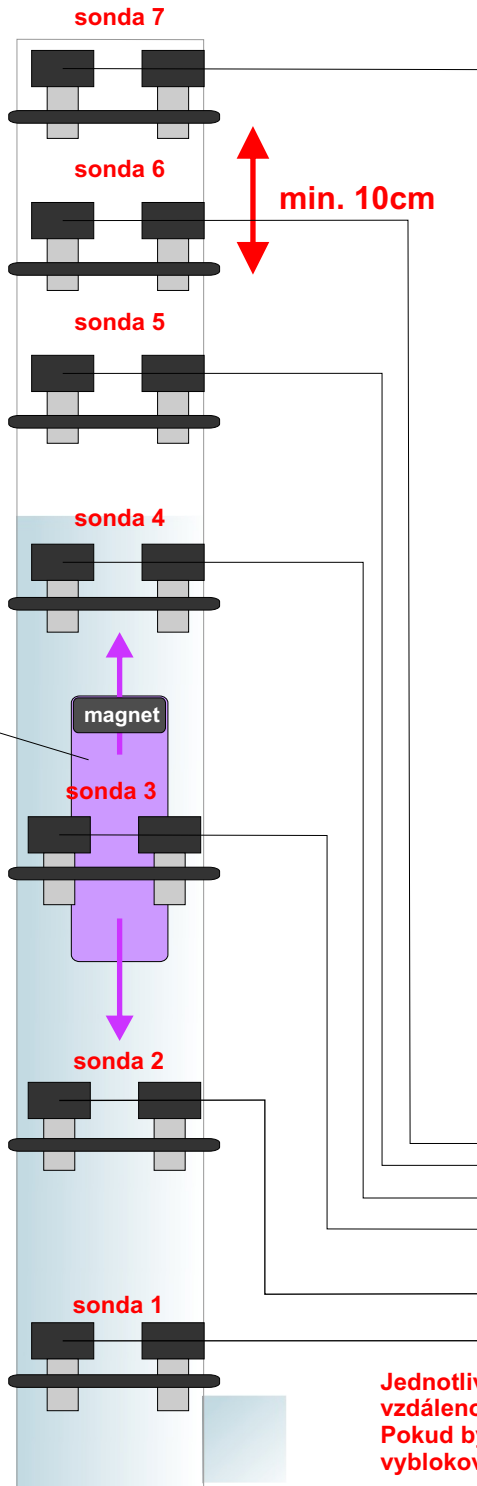

impulsní magnetické sondy _7x

Trubka 50mm

Magnetický plovák

Sepnutá sonda(relé) je pouze ta, u které se nachází magnetický plovák.
Sepnutí sondy signalizuje červená LED dioda.

Jednotlivé sondy musí být umístěny od sebe v dostatečné vzdálenosti!
Pokud by se sepnuly dvě sondy naráz dojde k vyblokování zařízení!