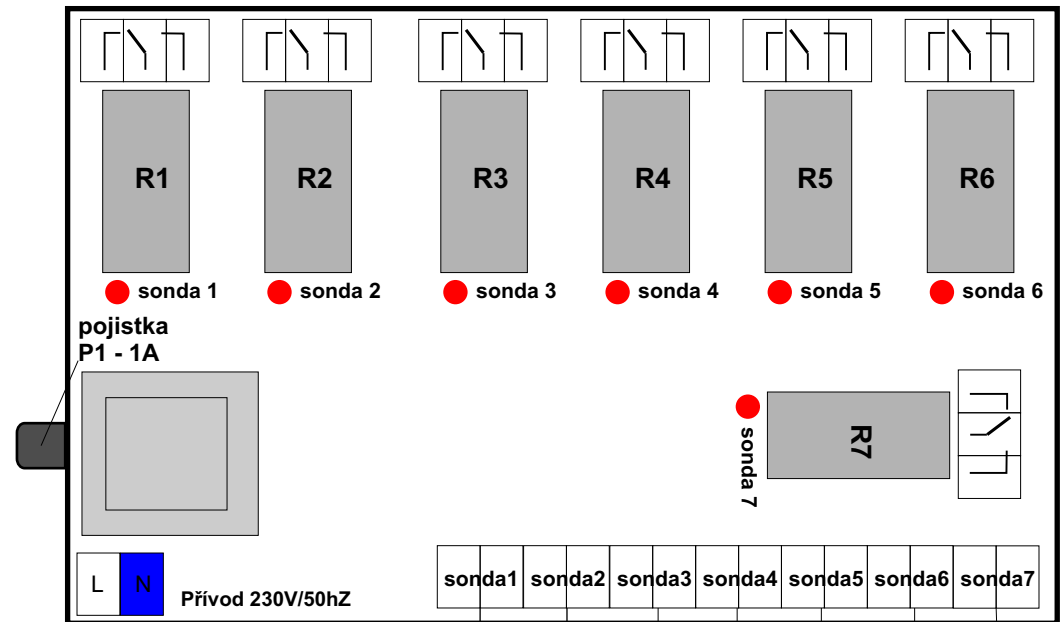

impulsní magnetické sondy _7x

Trubka 50mm

Magnetický plovák

Sepnutá sonda(relé) je pouze ta, u které se nachází magnetický plovák.
Sepnutí sondy signalizuje červená LED dioda.

Jednotlivé sondy musí být umístěny od sebe v dostatečné vzdálenosti!
Pokud by se sepnuly dvě sondy naráz dojde k vyblokování zařízení!

Autom. hlídání hladiny - impulsní magnetické sondy impulse sensors